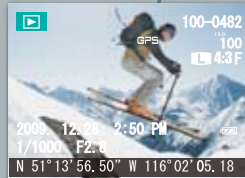

Disfrute de una cámara ultra resistente, hecha para la vida al aire libre.

Protección Cuádruple