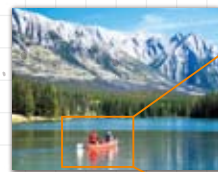

Gran angular