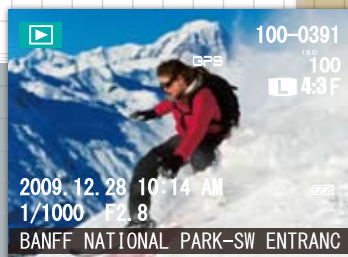

Disfrute de una cámara ultra resistente, hecha para la vida al aire libre.

Protección Cuádruple