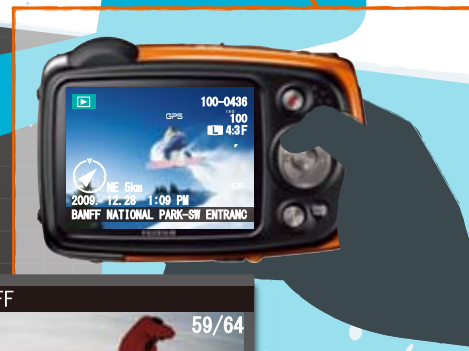

Foto navegación

El GPS incorporado en la cámara calcula y muestra la distancia desde su ubicación actual hasta el lugar en que se tomó una imagen etiquetada. Esto resulta muy útil en caso de querer identificar un lugar especialmente interesante al que le gustaría volver pero que no se acuerda dónde está.